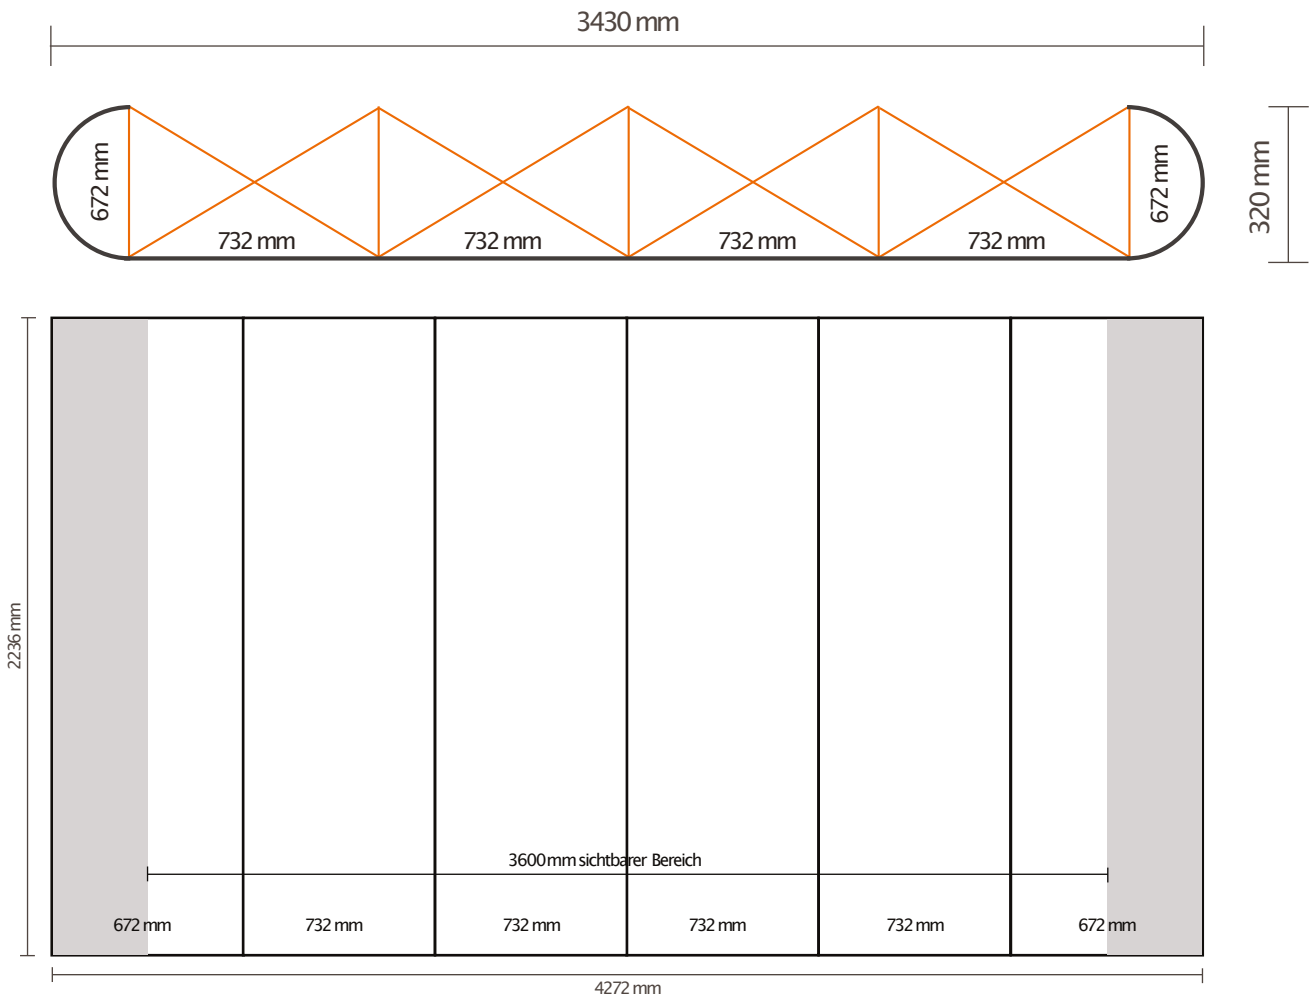

PopUp magnetic 4x3 gerade

Dateigröße: Sichtfläche 4272 mm x 2236 mm + Beschnittzugabe umlaufend 5 mm

Grafik bitte nicht in einzelnen Bahnen anlegen, die Aufteilung in einzelnen Bahnen wird von uns übernommen!

Auflösung: 150dpi

Farbmodus: CMYK (ISO coated v2)

PDF x4/2008

Überdrucken: aus

Schriften: in Pfade gewandelt

Tip: Um Blitzer zu vermeiden lassen Sie vollflächige farbige Hintergründe oder Hintergrundbilder mit in die Beschnittzugabe laufen.